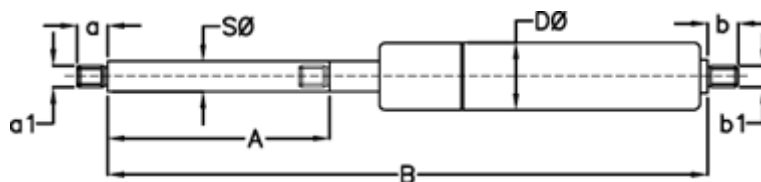

Varenummer: 049049RH0600  
Beskrivelse: Stabilus Lift-O-Mat Gasfjeder 9049RH 0600N  
03 08 060 0600 - Rustfast AISI 316

## Mål

A = 60  
a = 10  
a1 = M6  
b = 8  
B = 169 +/-2  
b1 = M6  
D Ø = 18  
Note = -

S Ø = 8